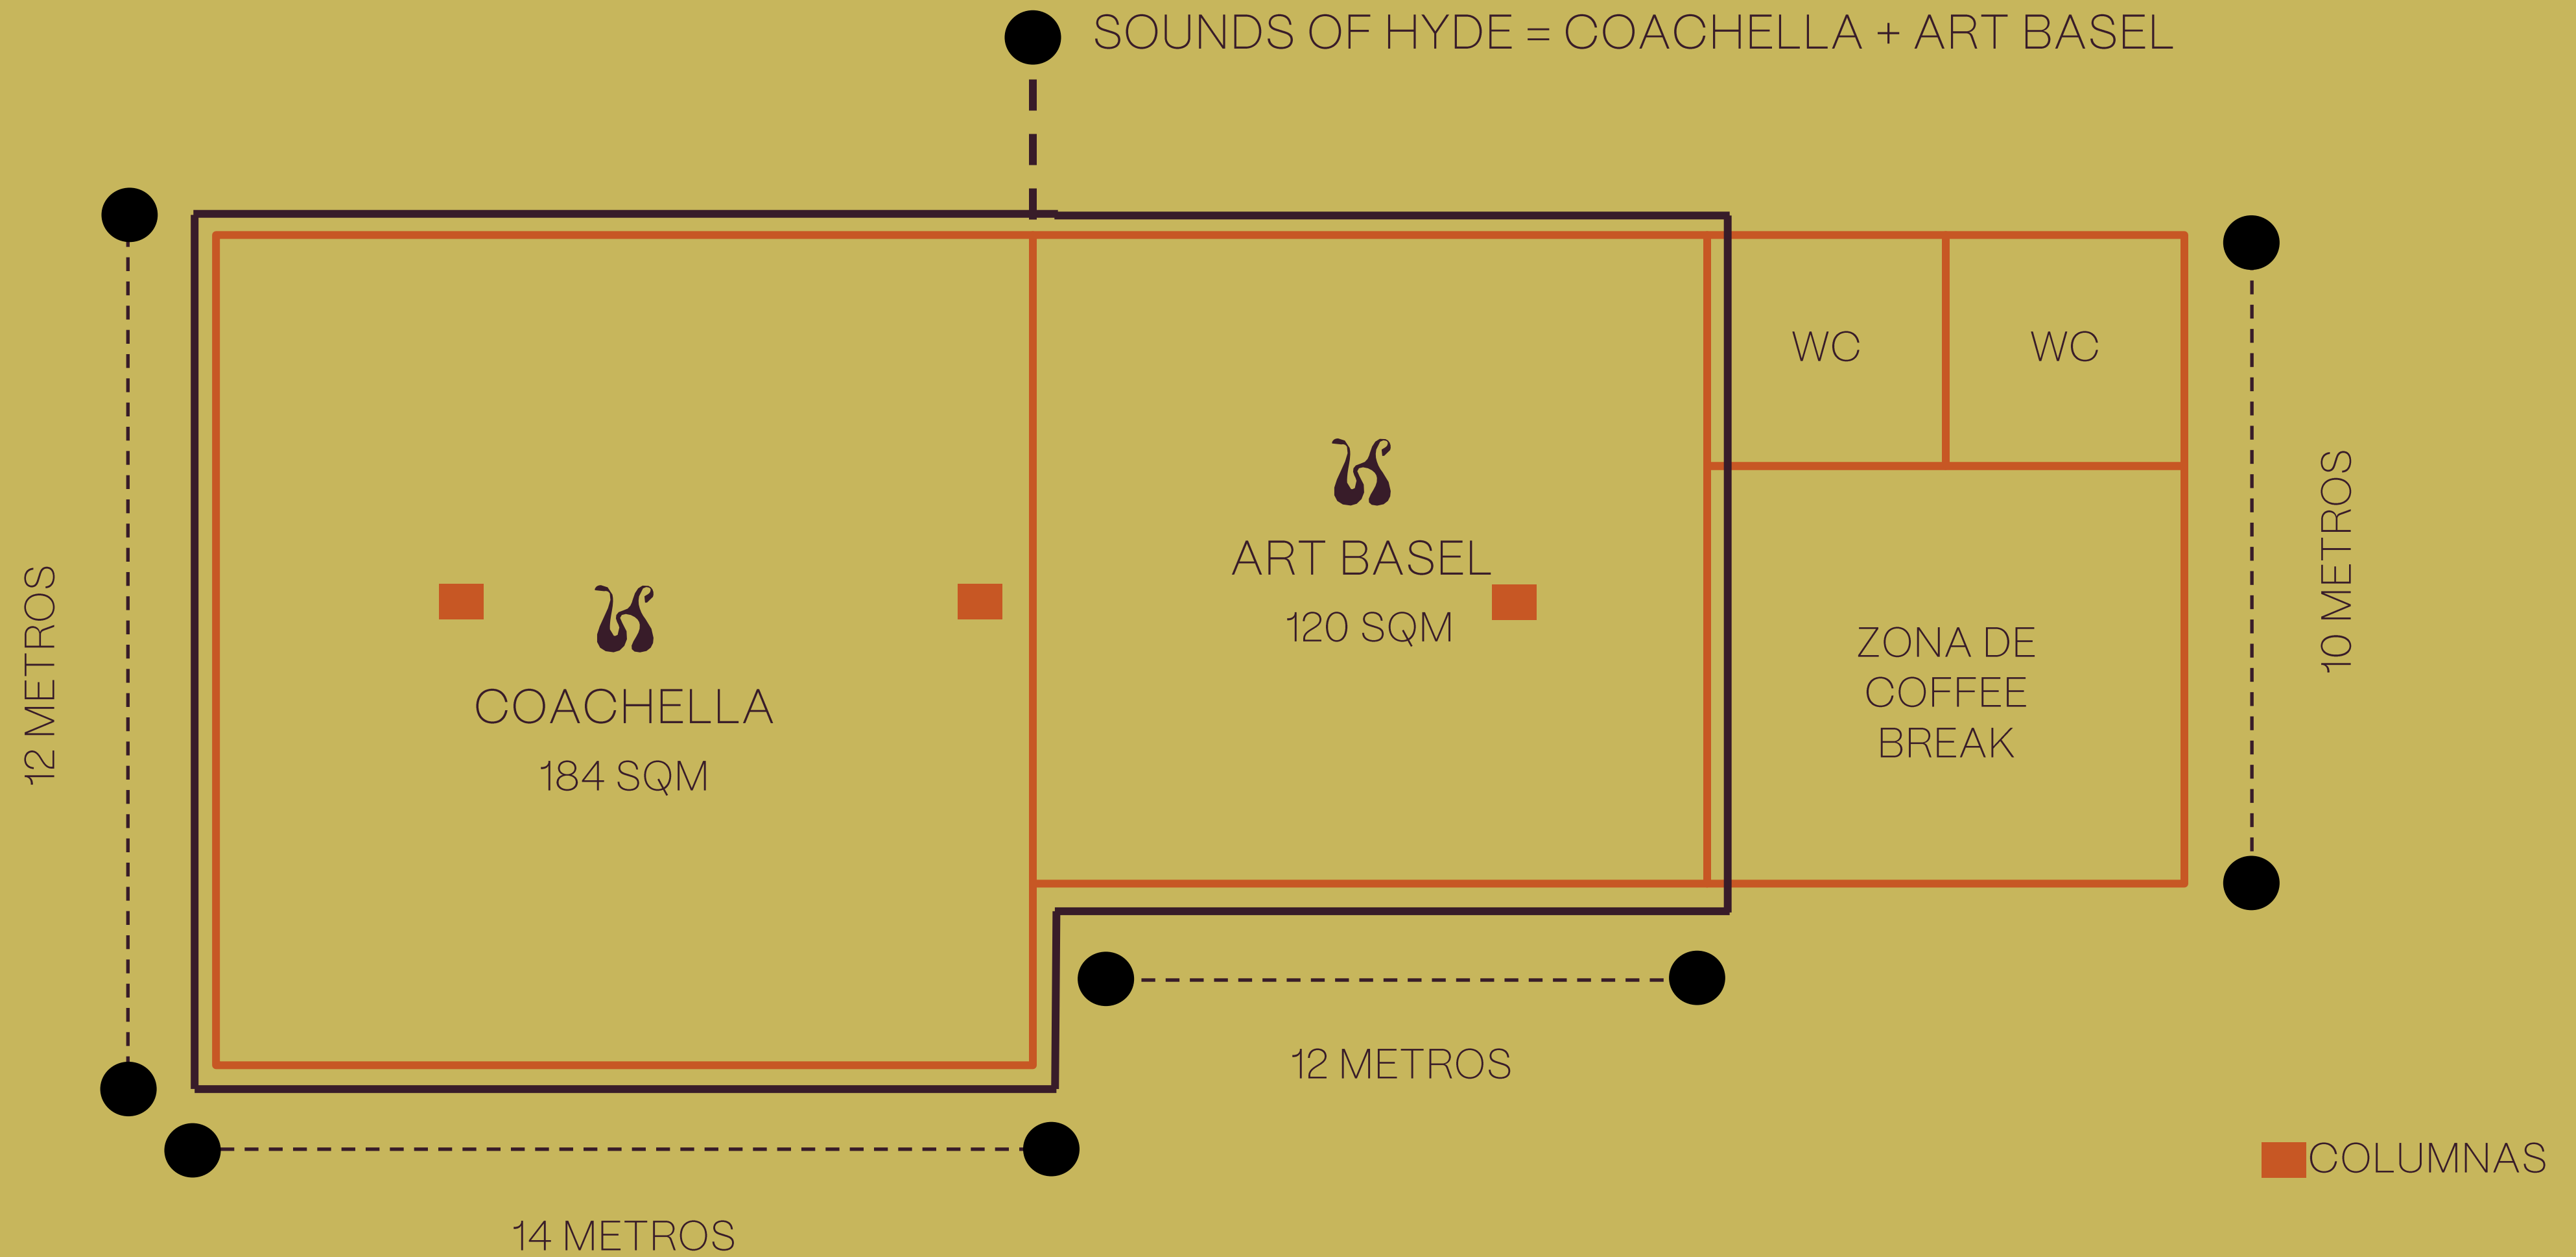

▲ Zona de Coffee Break